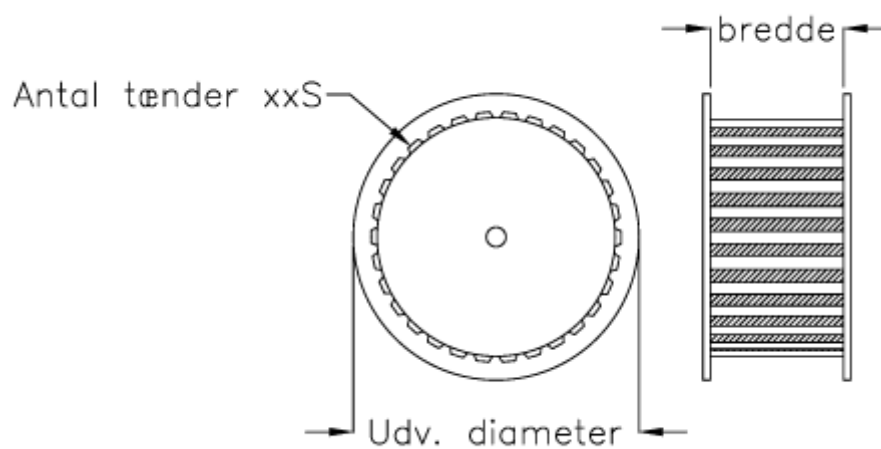

Varenummer: 603772634192  
Beskrivelse: Gates tandremskive PCGT 8M - 192S 62  
for taperbøsning 3525

## Mål

Antal tænder	= 192
Bredde	= 36-62
Middelmål	= 488.92
Type	= 8M - 192S - xx
Udvendig diameter	= 488.92